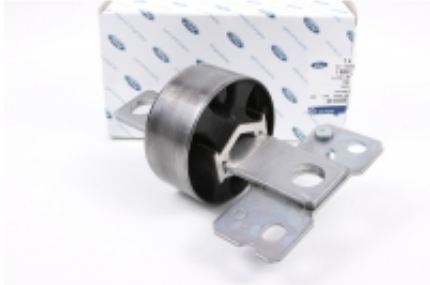

Link do produktu: <https://www.fordsklep.eu/tuleja-wahacza-wzdłużnego-lewa-mondeo-mk4-s-max-galaxy-2040702-p-461.html>

## Tuleja wahacza wzdłużnego lewa Mondeo Mk4 / S-Max / Galaxy 2040702

Cena	<b>159,00 zł</b>
Dostępność	<b>Dostępny</b>
Czas wysyłki	<b>Dostawa w ciągu 1-2 dni roboczych</b>
Numer katalogowy	<b>2040702</b>
Producent	<b>Ford</b>

### Opis produktu

Tuleja wahacza wzdłużnego lewa, zawieszenia tylnego.

Pasuje do:

- Ford Mondeo Mk4 (2007-2014) - wszystkie wersje
- Ford S-Max Mk1 (2006-2015) - wszystkie wersje
- Ford Galaxy Mk3 (2006-2015) - wszystkie wersje